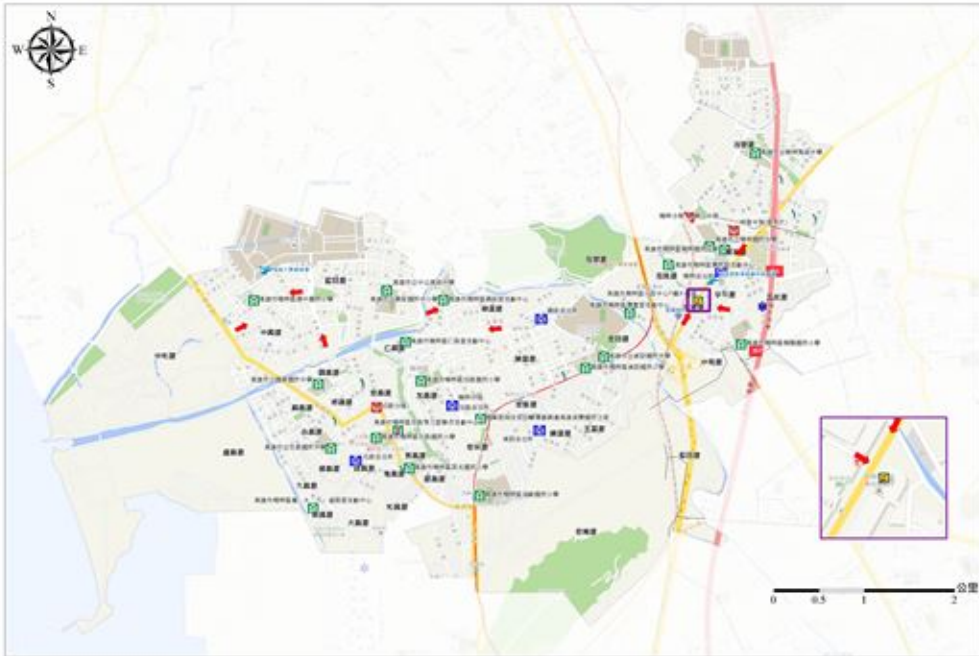

高雄市楠梓區工業管線救災應變防災地圖

編號6400400

防災資訊

區界圖

面積
25,8276平方公里
總人口數
182413人

通報單位

應變中心
楠梓區公所
高雄市楠梓區楠梓新路264號
吳文彬 07-3517121

消防組
電話：119
警務組
電話：110

相關資訊

直升機起降點
高麗大學附設 (170021.33, 2514717.32)
凱悅商務旅館 (180951.81, 2514602.72)

醫療院所
健仁醫院 07-3517166
高雄平林社區健康館136號
漢軍古堡醫院 07-5451648
高雄市立第五醫院553號

防災資訊網站

經濟部工業局
<http://www.moeaidb.gov.tw/>
高雄市政府經濟發展局
<http://edt.kcg.kcg.gov.tw>

避難處所

高雄市政府 106年05月

高雄市政府 106年05月

圖例	道路	設施	防災
	省道		應變中心
	國道		避難處所
	範圍界線		警政單位
	區里界		消防單位
			醫療院所
			直升機起降點
			社福機構、老人
			物資儲備場所
			避難路線
			工業管線